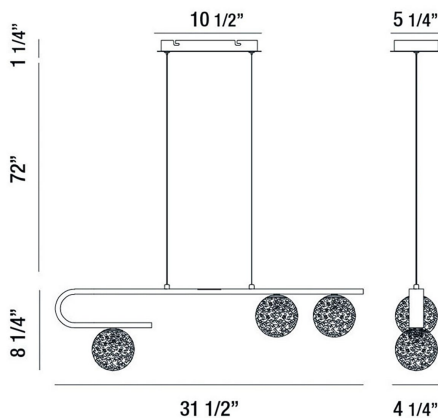

PHILLIMORE, 32" LINEAR CHANDELIER

DÉTAILS DU PRODUIT

Non.	:	37350-017
Couleur du produit	:	BRUSHED GOLD
Product Material	:	METAL
Matériau du produit	:	CLEAR
Ombre / Couleur d'accent	:	GLASS
Longueur	:	31.5"
Largeur	:	4.25"
Taille	:	8.25"
hauteur totale	:	81.5"
Poids	:	6.5lbs

DÉTAILS DE LA SOURCE LUMINEUSE

Type de source lumineuse	:	INTEGRATED LED
Tension d'entrée	:	120V
Tension de l'ampoule	:	120V
Type de prise	:	LED
Puissance totale	:	9W
Lumens fournis	:	720lm
Kelvin	:	3500K
CRI	:	80+
Dimmable	:	Yes

OPTIONS AVAILABLE

NUMÉRO D'ARTICLE	FINI	OMBRE
37350-017	BRUSHED GOLD	CLEAR

DÉTAILS TECHNIQUES

Type de support suspendu	:	AIRCRAFT CABLE
Longueur de support suspendu	:	72"
Canopée / Longueur Backplate	:	10.5"
Canopée / Hauteur Backplate	:	1.25"
Canopée / Largeur Backplate	:	5.25"
approbation	:	
Titre 24	:	Yes