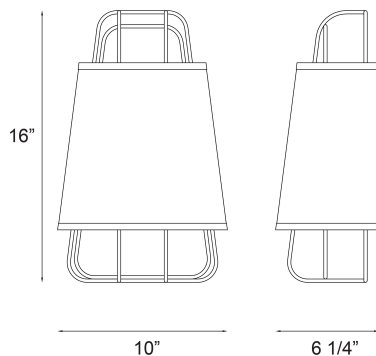

TURA, 1 LIGHT WALL SCONCE

DETALLES DE PRODUCTO

No.	:	38144-011
Color del producto	:	BRASS
Material del producto	:	METAL
Color de sombra / acento	:	WHITE/GOLD
Material de sombra / acento	:	~
Anchura	:	10"
Altura	:	16"
extensión	:	6"
Peso	:	2.6lbs

OPTIONS AVAILABLE

ARTÍCULO NO.	REFINEMENT	SOMBRA
38144-011	BRASS	WHITE/GOLD
38144-028	BLACK	BLACK/GOLD

DETALLES TÉCNICOS

Longitud del toldo / placa posterior	:	5"
Altura del toldo / placa trasera	:	0.75"
Ancho del toldo / placa posterior	:	8.25"
la posición	:	DRY
aprobación	:	