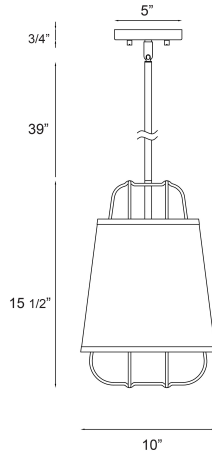

### DETALLES DE PRODUCTO

No.	:	38147-029
Color del producto	:	BLACK
Material del producto	:	METAL
Color de sombra / acento	:	BLACK/GOLD
Material de sombra / acento	:	~
diámetro	:	10"
Altura	:	15.5"
altura total	:	55"
Peso	:	4.4lbs

### DETALLES TÉCNICOS

Tipo de soporte colgante	:	ROD
Longitud del soporte colgante	:	39"
varillas incluidas	:	3"+6"+12"+18"
Altura del toldo / placa trasera	:	0.75"
diámetro de la marquesina / placa trasera	:	5"
la posición	:	DRY
aprobación	:	