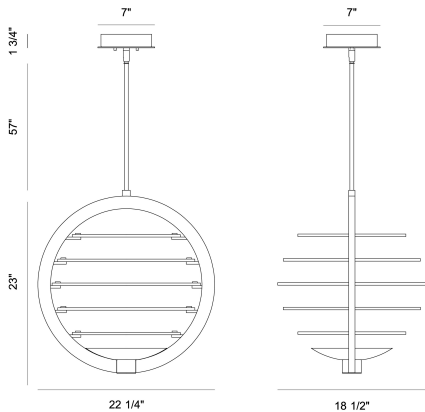

OMBRA, MEDIUM LED CHANDELIER

DETALLES DE PRODUCTO

No.	:	38150-029
Color del producto	:	DARK BRONZE/POLISHED NICKEL
Material del producto	:	METAL
Material de sombra / acento	:	~
Longitud	:	22.25"
Anchura	:	18.5"
Altura	:	23"
Peso	:	15.4lbs

FUENTE DE LUZ DETALLES

Tipo de fuente de luz	:	INTEGRATED LED
Voltaje de entrada	:	120V
Voltaje de la bombilla	:	120V
Tipo de enchufe	:	LED
Vataje total	:	66W
Lúmenes entregados	:	750lm
Kelvin	:	3000K
CRI	:	90+
Regulable	:	Yes

OPTIONS AVAILABLE

ARTÍCULO NO.	REFINEMENT	SOMBRA
38150-012	BRASS/BLACK DARK	
38150-029	BRONZE/POLISHED NICKEL	

DETALLES TÉCNICOS

Tipo de soporte colgante	:	ROD
Longitud del soporte colgante	:	57"
varillas incluidas	:	3"+6"+12"+18"+18"
Altura del toldo / placa trasera	:	1.75"
diámetro de la marquesina / placa trasera	:	7"
la posición	:	DRY
aprobación	:	ETL Intertek
Título 24	:	Yes