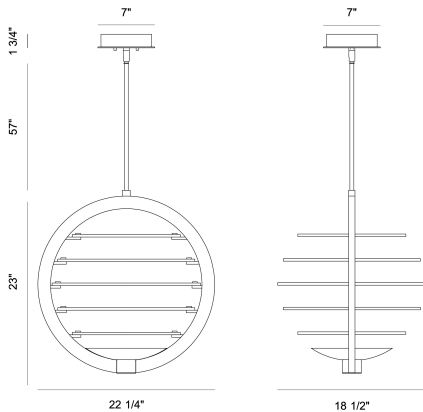

### DÉTAILS DU PRODUIT

Non.	:	38150-029
Couleur du produit	:	DARK BRONZE/POLISHED NICKEL
Product Material	:	METAL
Ombre / Couleur d'accent	:	~
Longueur	:	22.25"
Largeur	:	18.5"
Taille	:	23"
Poids	:	15.4lbs

### DÉTAILS DE LA SOURCE LUMINEUSE

Type de source lumineuse	:	INTEGRATED LED
Tension d'entrée	:	120V
Tension de l'ampoule	:	120V
Type de prise	:	LED
Puissance totale	:	66W
Lumens fournis	:	750lm
Kelvin	:	3000K
CRI	:	90+
Dimmable	:	Yes

### DÉTAILS TECHNIQUES

Type de support suspendu	:	ROD
Longueur de support suspendu	:	57"
tiges incluses	:	3"+6"+12"+18"+18"
Canopée / Hauteur Backplate	:	1.75"
diamètre de l'auvent / plaque arrière	:	7"
la localisation	:	DRY
approbation	:	
Titre 24	:	Yes