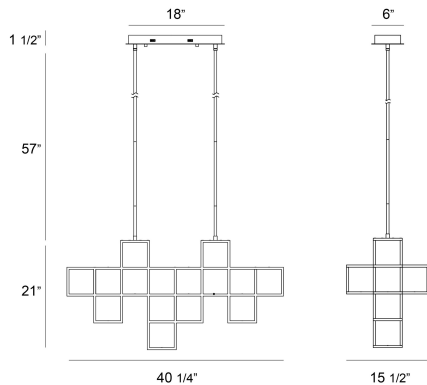

FERRO, 9 LIGHT LINEAR LED CHANDELIER

OPTIONS AVAILABLE

ARTÍCULO NO.	REFINEMENT	SOMBRA
38258-015	GOLD	
38258-026	BLACK	

DETALLES DE PRODUCTO

No.	:	38258-015
Color del producto	:	GOLD
Material del producto	:	METAL
Material de sombra / acento	:	~
Longitud	:	40.25"
Anchura	:	15.5"
Altura	:	21"
altura total	:	78"
Peso	:	26.4lbs

FUENTE DE LUZ DETALLES

Tipo de fuente de luz	:	INTEGRATED LED
Voltaje de entrada	:	120V
Voltaje de la bombilla	:	24V
Tipo de enchufe	:	LED
Vataje total	:	48W
Lúmenes entregados	:	2650lm
Kelvin	:	3000K
CRI	:	90
Regulable	:	Yes

DETALLES TÉCNICOS

Tipo de soporte colgante	:	ROD
Longitud del soporte colgante	:	57"
varillas incluidas	:	3"+6"+12"+18"+18"
Longitud del toldo / placa posterior	:	18"
Altura del toldo / placa trasera	:	1.5"
Ancho del toldo / placa posterior	:	6"
la posición	:	DRY
aprobación	:	
Título 24	:	Yes