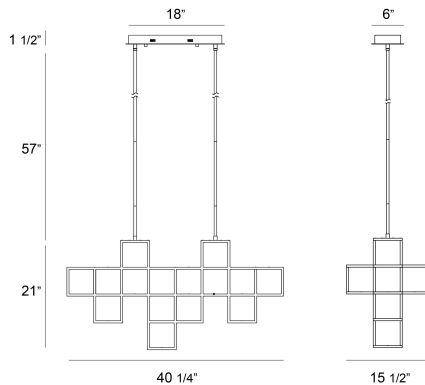

FERRO, 9 LIGHT LINEAR LED CHANDELIER

DÉTAILS DU PRODUIT

Non.	:	38258-015
Couleur du produit	:	GOLD
Product Material	:	METAL
Ombre / Couleur d'accent	:	~
Longueur	:	40.25"
Largeur	:	15.5"
Taille	:	21"
hauteur totale	:	78"
Poids	:	26.4lbs

DÉTAILS DE LA SOURCE LUMINEUSE

Type de source lumineuse	:	INTEGRATED LED
Tension d'entrée	:	120V
Tension de l'ampoule	:	24V
Type de prise	:	LED
Puissance totale	:	48W
Lumens fournis	:	2650lm
Kelvin	:	3000K
CRI	:	90
Dimmable	:	Yes

OPTIONS AVAILABLE

NUMÉRO D'ARTICLE	FINI	OMBRE
38258-015	GOLD	
38258-026	BLACK	

DÉTAILS TECHNIQUES

Type de support suspendu	:	ROD
Longueur de support suspendu	:	57"
tiges incluses	:	3"+6"+12"+18"+18"
Canopée / Longueur Backplate	:	18"
Canopée / Hauteur Backplate	:	1.5"
Canopée / Largeur Backplate	:	6"
la localisation	:	DRY
approbation	:	
Titre 24	:	Yes