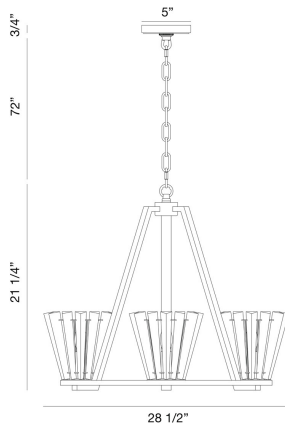

### DETALLES DE PRODUCTO

No.	:	38865-015
Color del producto	:	CHROME
Color de sombra / acento	:	CHROME
diámetro	:	28.5"
Altura	:	21.25"
Peso	:	18.9lbs

### FUENTE DE LUZ DETALLES

número de bombillas	:	3
fuentes de luz	:	Incandescent
Tipo de fuente de luz	:	B10
Voltaje de entrada	:	120V
Voltaje de la bombilla	:	120V
Tipo de enchufe	:	E12
potencia	:	60W
Vataje total	:	180W
bombilla incluida	:	No
Regulable	:	Yes

### DETALLES TÉCNICOS

Tipo de soporte colgante	:	CHAIN
Longitud del soporte colgante	:	72"
Altura del toldo / placa trasera	:	0.75"
diámetro de la marquesina / placa trasera	:	5"