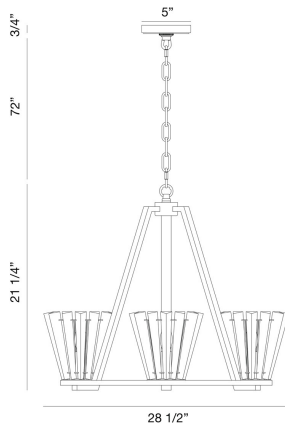

RICCA, 3 LT CHANDELIER

DÉTAILS DU PRODUIT

Non.	:	38865-015
Couleur du produit	:	CHROME
Matériau du produit	:	CHROME
diamètre	:	28.5"
Taille	:	21.25"
Poids	:	18.9lbs

DÉTAILS DE LA SOURCE LUMINEUSE

nombre d'ampoules	:	3
Source de lumière	:	Incandescent
Type de source lumineuse	:	B10
Tension d'entrée	:	120V
Tension de l'ampoule	:	120V
Type de prise	:	E12
puissance	:	60W
Puissance totale	:	180W
ampoule incluse	:	No
Dimmable	:	Yes

OPTIONS AVAILABLE

NUMÉRO D'ARTICLE	FINI	OMBRE
38865-015	CHROME	CHROME

DÉTAILS TECHNIQUES

Type de support suspendu	:	CHAIN
Longueur de support suspendu	:	72"
Canopée / Hauteur Backplate	:	0.75"
diamètre de l'auvent / plaque arrière	:	5"