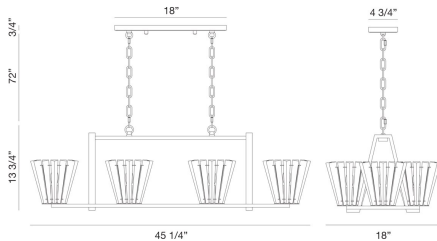

RICCA, 6LT OVAL CHANDELIER

OPTIONS AVAILABLE

NUMÉRO D'ARTICLE
38867-019

FINI
CHROME

OMBRE
CHROME

DÉTAILS DU PRODUIT

Non.	:	38867-019
Couleur du produit	:	CHROME
Matériau du produit	:	CHROME
Longueur	:	45.25"
Largeur	:	18"
Taille	:	13.75"
Poids	:	34.1lbs

DÉTAILS DE LA SOURCE LUMINEUSE

nombre d'ampoules	:	6
Source de lumière	:	Incandescent
Type de source lumineuse	:	B10
Tension d'entrée	:	120V
Tension de l'ampoule	:	120V
Type de prise	:	E12
puissance	:	60W
Puissance totale	:	360W
ampoule incluse	:	No
Dimmable	:	Yes

DÉTAILS TECHNIQUES

Type de support suspendu	:	CHAIN
Longueur de support suspendu	:	72"
Canopée / Longueur Backplate	:	18"
Canopée / Hauteur Backplate	:	0.75"
Canopée / Largeur Backplate	:	4.75"

RENSEIGNEMENTS SUR LE PROJET