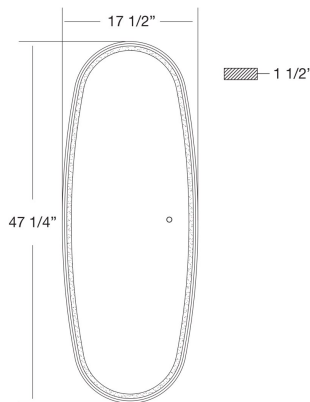

INFORMACIÓN DEL PROYECTO

Nombre del trabajo: Fecha: Categoría:

Comentarios: