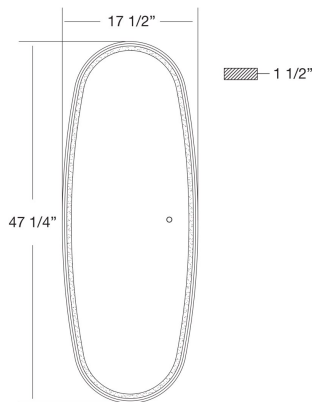

INFORMACIÓN DEL PROYECTO

Nombre del trabajo: Fecha: Categoría:

Comentarios: