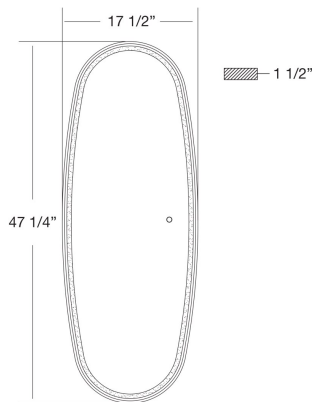

OBON, LED MIRROR

DÉTAILS DU PRODUIT

Non.	:	38885-020
Couleur du produit	:	GOLD
Product Material	:	ALUMINUM
Largeur	:	1.5"
Taille	:	47.25"
Poids	:	18.6lbs

DÉTAILS DE LA SOURCE LUMINEUSE

Type de source lumineuse	:	INTEGRATED LED
Tension d'entrée	:	120V
Tension de l'ampoule	:	12V
Type de prise	:	LED
Puissance totale	:	26W
Lumens fournis	:	3200lm
Kelvin	:	30/45/60K
CRI	:	90
Dimmable	:	Yes

OPTIONS AVAILABLE

NUMÉRO D'ARTICLE	FINI	OMBRE
38885-013	ALUMINUM	
38885-020	GOLD	
38885-037	BLACK	

DÉTAILS TECHNIQUES

RENSEIGNEMENTS SUR LE PROJET

 Nom du travail: Date: Catégorie:

 Commentaires: