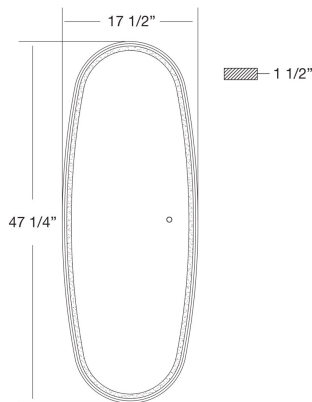

OBON, LED MIRROR

DÉTAILS DU PRODUIT

Non.	:	38885-037
Couleur du produit	:	BLACK
Product Material	:	ALUMINUM
Largeur	:	1.5"
Taille	:	47.25"
Poids	:	18.6lbs

DÉTAILS DE LA SOURCE LUMINEUSE

Type de source lumineuse	:	INTEGRATED LED
Tension d'entrée	:	120V
Tension de l'ampoule	:	12V
Type de prise	:	LED
Puissance totale	:	26W
Lumens fournis	:	3200lm
Kelvin	:	30/45/60K
CRI	:	90
Dimmable	:	Yes

OPTIONS AVAILABLE

NUMÉRO D'ARTICLE	FINI	OMBRE
38885-013	ALUMINUM	
38885-020	GOLD	
38885-037	BLACK	

DÉTAILS TECHNIQUES

RENSEIGNEMENTS SUR LE PROJET

 Nom du travail: Date: Catégorie:

 Commentaires: