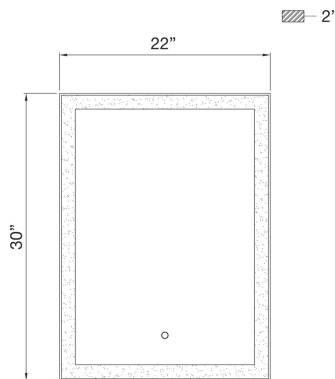

INFORMACIÓN DEL PROYECTO

Nombre del trabajo: Fecha: Categoría:

Comentarios: