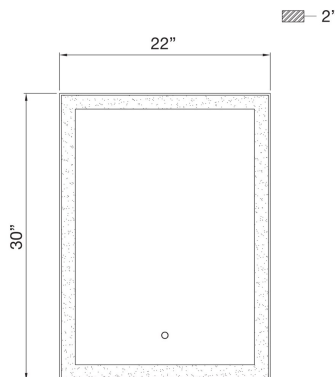

INFORMACIÓN DEL PROYECTO

Nombre del trabajo: Fecha: Categoría:

Comentarios: