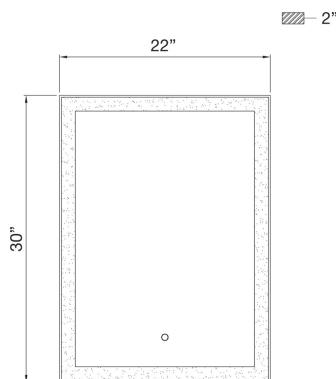

RENSEIGNEMENTS SUR LE PROJET

Nom du travail: Date: Catégorie:

Commentaires: