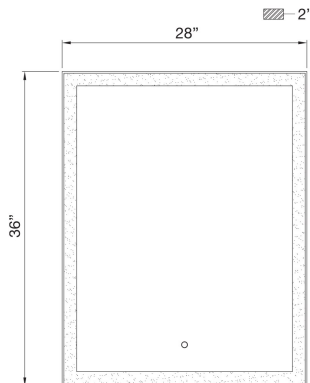

DÉTAILS TECHNIQUES

RENSEIGNEMENTS SUR LE PROJET

Nom du travail: Date: Catégorie:

Commentaires: