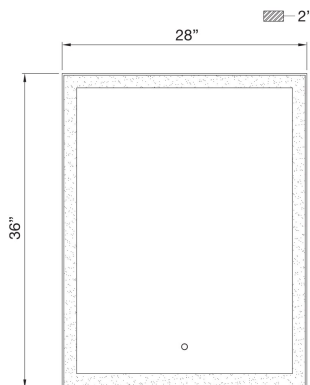

DETALLES TÉCNICOS

INFORMACIÓN DEL PROYECTO

Nombre del trabajo: Fecha: Categoría:

Comentarios: