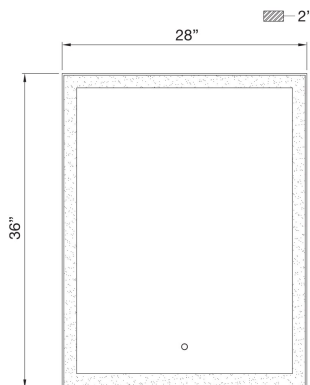

DÉTAILS TECHNIQUES

RENSEIGNEMENTS SUR LE PROJET

Nom du travail: Date: Catégorie:

Commentaires: