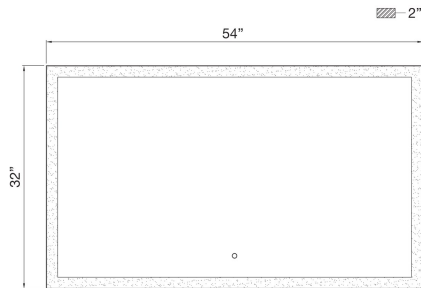

INFORMACIÓN DEL PROYECTO

Nombre del trabajo: Fecha: Categoría:

Comentarios: