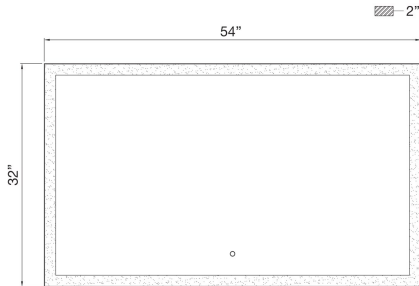

INFORMACIÓN DEL PROYECTO

Nombre del trabajo: Fecha: Categoría:

Comentarios: