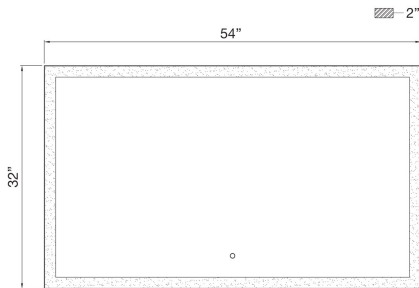

RENSEIGNEMENTS SUR LE PROJET

Nom du travail: Date: Catégorie:

Commentaires: