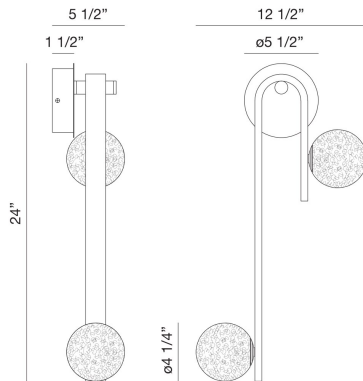

PHILLIMORE, LED WALL SCONCE

DETALLES DE PRODUCTO

No.	:	39285-010
Color del producto	:	BRUSHED GOLD
Color de sombra / acento	:	GOLD
Altura	:	24"
extensión	:	5.5"
Peso	:	4.5lbs

FUENTE DE LUZ DETALLES

Tipo de fuente de luz	:	INTEGRATED LED
Voltaje de entrada	:	120V
Voltaje de la bombilla	:	120V
Tipo de enchufe	:	LED
Vataje total	:	6W
Lúmenes entregados	:	380lm
Kelvin	:	3500K
CRI	:	90
Regulable	:	Yes

OPTIONS AVAILABLE

ARTÍCULO NO.	REFINEMENT	SOMBRA
39285-010	BRUSHED GOLD	GOLD

DETALLES TÉCNICOS

Altura del toldo / placa trasera	:	1.5"
diámetro de la marquesina / placa trasera	:	5.5"

INFORMACIÓN DEL PROYECTO