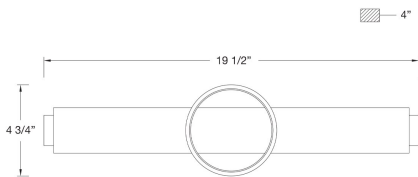

SANTORO, SMA LED BATHBAR

DETALLES DE PRODUCTO

No.	:	39316-011
Color del producto	:	GOLD
Color de sombra / acento	:	GOLD
Altura	:	4.75"
extensión	:	4"
Peso	:	3.1lbs

FUENTE DE LUZ DETALLES

Tipo de fuente de luz	:	INTEGRATED LED
Voltaje de entrada	:	120V
Voltaje de la bombilla	:	DC 36V
Tipo de enchufe	:	LED
Vataje total	:	20W
Lúmenes entregados	:	1080lm
Kelvin	:	3000K
CRI	:	90
Regulable	:	Yes

OPTIONS AVAILABLE

ARTÍCULO NO.	REFINEMENT	SOMBRA
39316-011	GOLD	GOLD
39316-028	CHROME	CHROME
39316-035	BLACK	BLACK

DETALLES TÉCNICOS

Altura del toldo / placa trasera	:	1.25"
diámetro de la marquesina / placa trasera	:	4.75"