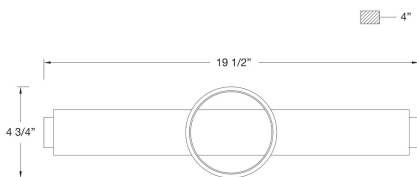

SANTORO, SMA LED BATHBAR

DÉTAILS DU PRODUIT

Non.	:	39316-011
Couleur du produit	:	GOLD
Matériau du produit	:	GOLD
Taille	:	4.75"
extension	:	4"
Poids	:	3.1lbs

DÉTAILS DE LA SOURCE LUMINEUSE

Type de source lumineuse	:	INTEGRATED LED
Tension d'entrée	:	120V
Tension de l'ampoule	:	DC 36V
Type de prise	:	LED
Puissance totale	:	20W
Lumens fournis	:	1080lm
Kelvin	:	3000K
CRI	:	90
Dimmable	:	Yes

OPTIONS AVAILABLE

NUMÉRO D'ARTICLE	FINI	OMBRE
39316-011	GOLD	GOLD
39316-028	CHROME	CHROME
39316-035	BLACK	BLACK

DÉTAILS TECHNIQUES

Canopée / Hauteur Backplate	:	1.25"
diamètre de l'auvent / plaque arrière	:	4.75"