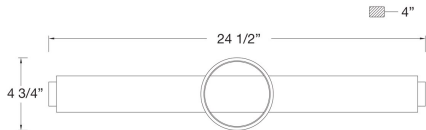

SANTORO, LG LED BATHBAR

DETALLES DE PRODUCTO

No.	:	39317-018
Color del producto	:	GOLD
Color de sombra / acento	:	GOLD
Anchura	:	24.5"
Altura	:	4.75"
extensión	:	4"
Peso	:	3.7lbs

FUENTE DE LUZ DETALLES

Tipo de fuente de luz	:	INTEGRATED LED
Voltaje de entrada	:	120V
Voltaje de la bombilla	:	DC 36V
Tipo de enchufe	:	LED
Vataje total	:	27W
Lúmenes entregados	:	1500lm
Kelvin	:	3000K
CRI	:	90
Regulable	:	Yes

OPTIONS AVAILABLE

ARTÍCULO NO.	REFINEMENT	SOMBRA
39317-018	GOLD	GOLD
39317-025	CHROME	CHROME
39317-032	BLACK	BLACK

DETALLES TÉCNICOS

Altura del toldo / placa trasera	:	1.25"
diámetro de la marquesina / placa trasera	:	4.75"