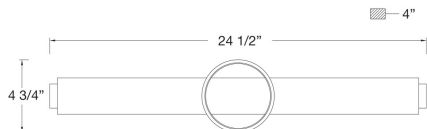

SANTORO, LG LED BATHBAR

DÉTAILS DU PRODUIT

Non.	:	39317-018
Couleur du produit	:	GOLD
Matériau du produit	:	GOLD
Largeur	:	24.5"
Taille	:	4.75"
extension	:	4"
Poids	:	3.7lbs

DÉTAILS DE LA SOURCE LUMINEUSE

Type de source lumineuse	:	INTEGRATED LED
Tension d'entrée	:	120V
Tension de l'ampoule	:	DC 36V
Type de prise	:	LED
Puissance totale	:	27W
Lumens fournis	:	1500lm
Kelvin	:	3000K
CRI	:	90
Dimmable	:	Yes

OPTIONS AVAILABLE

NUMÉRO D'ARTICLE	FINI	OMBRE
39317-018	GOLD	GOLD
39317-025	CHROME	CHROME
39317-032	BLACK	BLACK

DÉTAILS TECHNIQUES

Canopée / Hauteur Backplate	:	1.25"
diamètre de l'auvent / plaque arrière	:	4.75"