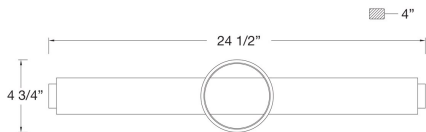

### DÉTAILS DE LA SOURCE LUMINEUSE

Type de source lumineuse	:	INTEGRATED LED
Tension d'entrée	:	120V
Tension de l'ampoule	:	DC 36V
Type de prise	:	LED
Puissance totale	:	27W
Lumens fournis	:	1500lm
Kelvin	:	3000K
CRI	:	90
Dimmable	:	Yes

### DÉTAILS TECHNIQUES

Canopée / Hauteur Backplate	:	1.25"
diamètre de l'auvent / plaque arrière	:	4.75"