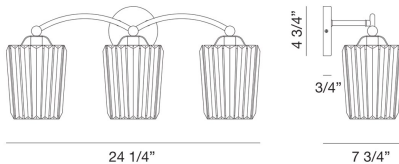

NATALIA, 3 LT BATHBAR

DETALLES DE PRODUCTO

No.	:	39330-031
Color del producto	:	BLACK
Color de sombra / acento	:	BLACK
Anchura	:	24.5"
Altura	:	11"
extensión	:	7.5"
Peso	:	12.7lbs

FUENTE DE LUZ DETALLES

número de bombillas	:	3
fuelle de luz	:	Incandescent
Tipo de fuente de luz	:	B10
Voltaje de entrada	:	120V
Voltaje de la bombilla	:	120V
Tipo de enchufe	:	E12
potencia	:	60W
Vataje total	:	180W
bombilla incluida	:	No
Regulable	:	Yes

OPTIONS AVAILABLE

ARTÍCULO NO.	REFINEMENT	SOMBRA
39330-031	BLACK	BLACK

DETALLES TÉCNICOS

Altura del toldo / placa trasera	:	0.75"
diámetro de la marquesina / placa trasera	:	4.75"

INFORMACIÓN DEL PROYECTO