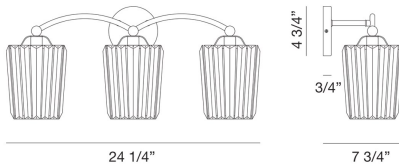

### DÉTAILS DU PRODUIT

Non.	:	39330-031
Couleur du produit	:	BLACK
Matériau du produit	:	BLACK
Largeur	:	24.5"
Taille	:	11"
extension	:	7.5"
Poids	:	12.7lbs

### DÉTAILS TECHNIQUES

Canopée / Hauteur Backplate	:	0.75"
diamètre de l'auvent / plaque arrière	:	4.75"