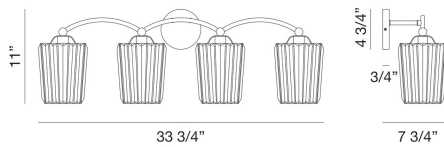

DETALLES TÉCNICOS

INFORMACIÓN DEL PROYECTO

Nombre del trabajo: Fecha: Categoría:

Comentarios: