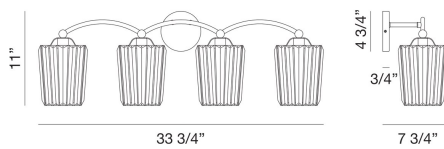

DÉTAILS TECHNIQUES

RENSEIGNEMENTS SUR LE PROJET

Nom du travail: Date: Catégorie:

Commentaires: