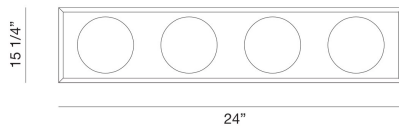

### DETALLES DE PRODUCTO

No.	:	39334-015
Color del producto	:	SOFT GOLD
Color de sombra / acento	:	GOLD
Anchura	:	24"
Altura	:	5.25"
extensión	:	4.25"
Peso	:	11lbs

### DETALLES TÉCNICOS

Longitud del toldo / placa posterior	:	24"
Altura del toldo / placa trasera	:	1"
Ancho del toldo / placa posterior	:	5.25"