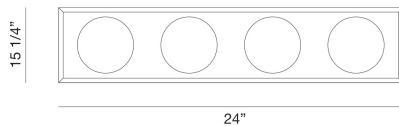

ROVER, 4 LT LED BATHBAR

DÉTAILS DU PRODUIT

Non.	:	39334-015
Couleur du produit	:	SOFT GOLD
Matériau du produit	:	GOLD
Largeur	:	24"
Taille extension	:	5.25"
Poids	:	11lbs

DÉTAILS DE LA SOURCE LUMINEUSE

Type de source lumineuse	:	INTEGRATED LED
Tension d'entrée	:	120V
Tension de l'ampoule	:	120V
Type de prise	:	LED
Puissance totale	:	10W
Lumens fournis	:	1300lm
Kelvin	:	3000K
CRI	:	90
Dimmable	:	Yes

OPTIONS AVAILABLE

NUMÉRO D'ARTICLE	FINI	OMBRE
39334-015	SOFT GOLD	GOLD
39334-022	CHROME	CHROME
39334-039	BLACK	BLACK

DÉTAILS TECHNIQUES

Canopée / Longueur Backplate	:	24"
Canopée / Hauteur Backplate	:	1"
Canopée / Largeur Backplate	:	5.25"