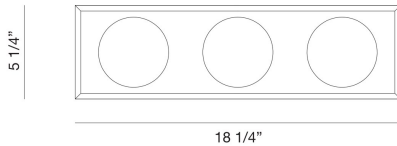

### PRODUCT DETAILS

No.	:	39335-012
Product Color	:	SOFT GOLD
Shade / Accent Colour	:	GOLD
Width	:	18.25"
Height	:	5.25"
Ext	:	4.25"
Weight	:	8.6lbs

### TECHNICAL DETAILS

Canopy / Backplate Length	:	18.25"
Canopy / Backplate Height	:	1"
Canopy / Backplate Width	:	5.25"