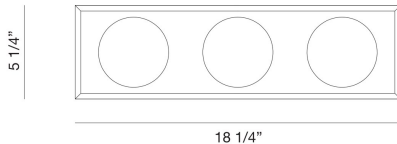

### DETALLES TÉCNICOS

Longitud del toldo / placa posterior	:	18.25"
Altura del toldo / placa trasera	:	1"
Ancho del toldo / placa posterior	:	5.25"