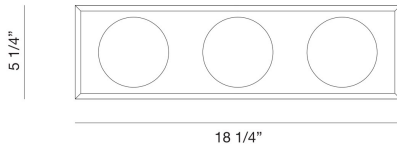

ROVER, 3 LT LED BATHBAR

DÉTAILS DU PRODUIT

Non.	:	39335-012
Couleur du produit	:	SOFT GOLD
Matériau du produit	:	GOLD
Largeur	:	18.25"
Taille	:	5.25"
extension	:	4.25"
Poids	:	8.6lbs

DÉTAILS DE LA SOURCE LUMINEUSE

NUMÉRO D'ARTICLE	FINI	OMBRE
39335-012	SOFT GOLD	GOLD
39335-029	CHROME	CHROME
39335-036	BLACK	BLACK

DÉTAILS TECHNIQUES

Canopée / Longueur Backplate	:	18.25"
Canopée / Hauteur Backplate	:	1"
Canopée / Largeur Backplate	:	5.25"