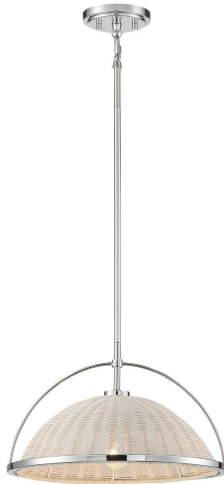

CELESTE, 16IN PENDANT/SEMI FLUSHMOUNT

DETALLES DE PRODUCTO

No.	:	39349-019
Color del producto	:	CHROME
Color de sombra / acento	:	CHROME
diámetro	:	16"
Altura	:	10.5"
Peso	:	5lbs

FUENTE DE LUZ DETALLES

número de bombillas	:	1
fuentes de luz	:	Incandescent
Tipo de fuente de luz	:	A19
Voltaje de entrada	:	120V
Voltaje de la bombilla	:	120V
Tipo de enchufe	:	E26
potencia	:	60W
Vataje total	:	60W
bombilla incluida	:	No
Regulable	:	Yes

OPTIONS AVAILABLE

ARTÍCULO NO.	REFINEMENT	SOMBRA
39349-019	CHROME	CHROME
39349-026	BRONZE	BRONZE

DETALLES TÉCNICOS

Tipo de soporte colgante	:	ROD
Longitud del soporte colgante	:	57"
Altura del toldo / placa trasera	:	0.75"
diámetro de la marquesina / placa trasera	:	5"