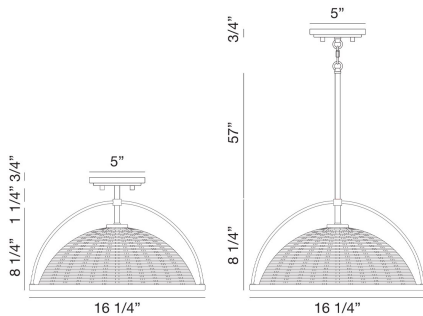

CELESTE, 16IN PENDANT/SEMI FLUSHMOUNT

DETALLES DE PRODUCTO

No.	:	39349-019
Color del producto	:	CHROME
Color de sombra / acento	:	CHROME
diámetro	:	16"
Altura	:	10.5"
Peso	:	5lbs

FUENTE DE LUZ DETALLES

número de bombillas	:	1
fuentes de luz	:	Incandescent
Tipo de fuente de luz	:	A19
Voltaje de entrada	:	120V
Voltaje de la bombilla	:	120V
Tipo de enchufe	:	E26
potencia	:	60W
Vataje total	:	60W
bombilla incluida	:	No
Regulable	:	Yes

OPTIONS AVAILABLE

ARTÍCULO NO.	REFINEMENT	SOMBRA
39349-019	CHROME	CHROME
39349-026	BRONZE	BRONZE

DETALLES TÉCNICOS

Tipo de soporte colgante	:	ROD
Longitud del soporte colgante	:	57"
Altura del toldo / placa trasera	:	0.75"
diámetro de la marquesina / placa trasera	:	5"