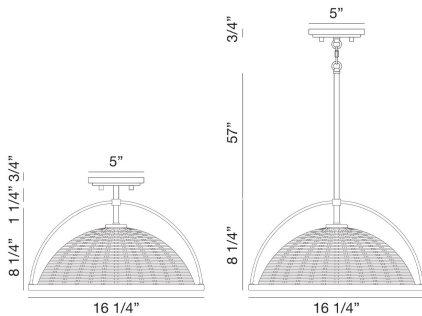

CELESTE, 16IN PENDANT/SEMI FLUSHMOUNT

DETALLES DE PRODUCTO

No.	:	39349-026
Color del producto	:	BRONZE
Color de sombra / acento	:	BRONZE
diámetro	:	16"
Altura	:	10.5"
Peso	:	5lbs

FUENTE DE LUZ DETALLES

número de bombillas	:	1
fuentes de luz	:	Incandescent
Tipo de fuente de luz	:	A19
Voltaje de entrada	:	120V
Voltaje de la bombilla	:	120V
Tipo de enchufe	:	E26
potencia	:	60W
Vataje total	:	60W
bombilla incluida	:	No
Regulable	:	Yes

OPTIONS AVAILABLE

ARTÍCULO NO.	REFINEMENT	SOMBRA
39349-019	CHROME	CHROME
39349-026	BRONZE	BRONZE

DETALLES TÉCNICOS

Tipo de soporte colgante	:	ROD
Longitud del soporte colgante	:	57"
Altura del toldo / placa trasera	:	0.75"
diámetro de la marquesina / placa trasera	:	5"