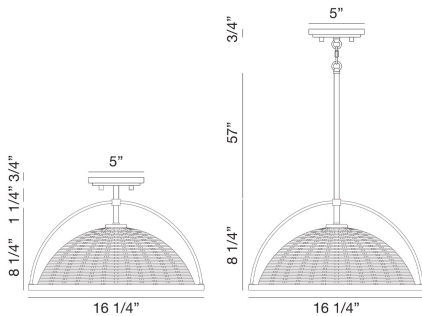

CELESTE, 16IN PENDANT/SEMI FLUSHMOUNT

DÉTAILS DU PRODUIT

Non.	:	39349-026
Couleur du produit	:	BRONZE
Matériau du produit	:	BRONZE
diamètre	:	16"
Taille	:	10.5"
Poids	:	5lbs

DÉTAILS DE LA SOURCE LUMINEUSE

OPTIONS AVAILABLE

NUMÉRO D'ARTICLE	FINI	OMBRE
39349-019	CHROME	CHROME
39349-026	BRONZE	BRONZE

DÉTAILS TECHNIQUES

Type de support suspendu	:	ROD
Longueur de support suspendu	:	57"
Canopée / Hauteur Backplate	:	0.75"
diamètre de l'auvent / plaque arrière	:	5"