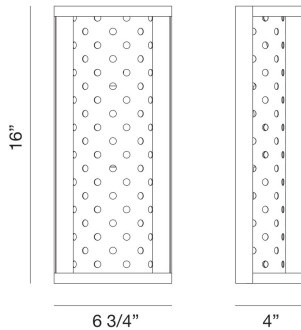

### PRODUCT DETAILS

No.	:	39414-014
Product Color	:	CHROME
Shade / Accent Colour	:	CHROME
Width	:	6.75"
Height	:	16"
Ext	:	4"
Weight	:	6.5lbs

### TECHNICAL DETAILS

Canopy / Backplate Length	:	16"
Canopy / Backplate Height	:	0.5"
Canopy / Backplate Width	:	6.75"