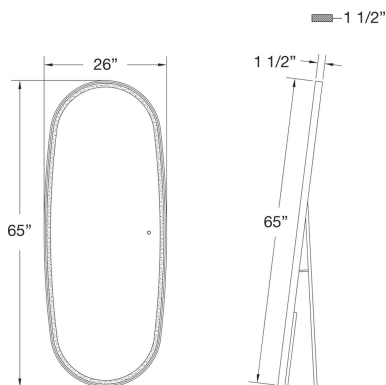

DÉTAILS TECHNIQUES

RENSEIGNEMENTS SUR LE PROJET

Nom du travail: Date: Catégorie:

Commentaires: