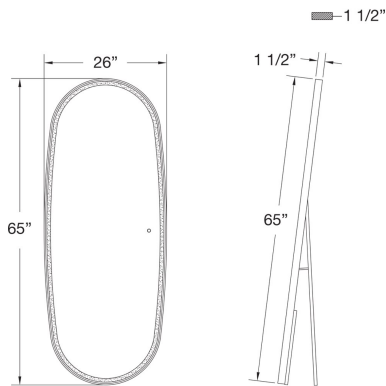

DETALLES TÉCNICOS

INFORMACIÓN DEL PROYECTO

Nombre del trabajo: Fecha: Categoría:

Comentarios: