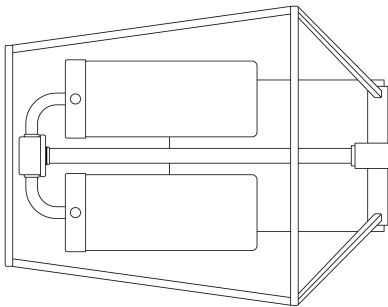

OPTIONS AVAILABLE

ARTÍCULO NO.	REFINEMENT	SOMBRA
41957-011	SATIN BLACK	CLEAR GLASS

12"

9 1/2"