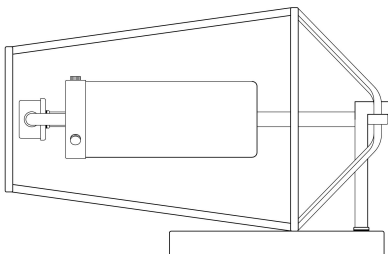

### OPTIONS AVAILABLE

<b>NUMÉRO D'ARTICLE</b>	<b>FINI</b>	<b>OMBRE</b>
41957-011	SATIN BLACK	CLEAR GLASS

12"

9 1/2"

7 3/4"

### DÉTAILS TECHNIQUES

Canopée / Longueur Backplate	:	6.75"
Canopée / Hauteur Backplate	:	1.5"
Canopée / Largeur Backplate	:	4.75"
la localisation	:	WET
approbation	:	