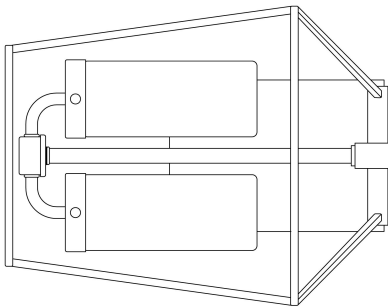

### DÉTAILS DU PRODUIT

Non.	:	41957-011
Couleur du produit	:	SATIN BLACK
Product Material	:	POWDER COATING OVER GALVANIZED STEEL
Matériau du produit	:	CLEAR GLASS
Ombre / Couleur d'accent	:	GLASS
Largeur	:	9"
Taille	:	12"
extension	:	7.75"
Poids	:	4lbs

### DÉTAILS DE LA SOURCE LUMINEUSE

nombre d'ampoules	:	2
Type de source lumineuse	:	B10
Tension d'entrée	:	120V
Tension de l'ampoule	:	120V
Type de prise	:	E12
puissance	:	60W
Puissance totale	:	120W
ampoule incluse	:	No
Dimmable	:	Yes

### OPTIONS AVAILABLE

<b>NUMÉRO D'ARTICLE</b>	<b>FINI</b>	<b>OMBRE</b>
41957-011	SATIN BLACK	CLEAR GLASS

12"

9 1/2"

7 3/4"

### DÉTAILS TECHNIQUES

Canopée / Longueur Backplate	:	6.75"
Canopée / Hauteur Backplate	:	1.5"
Canopée / Largeur Backplate	:	4.75"
la localisation	:	WET
approbation	:	