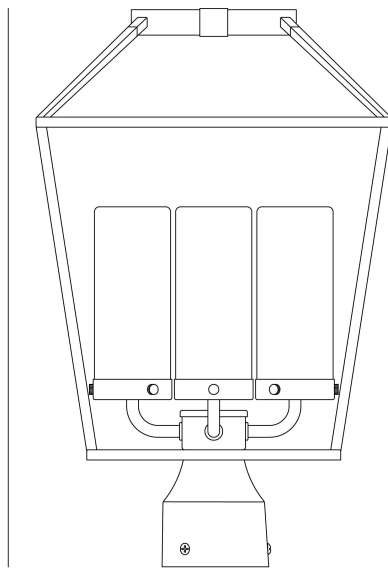

BASTILLE, 4 LT POST LIGHT

OPTIONS AVAILABLE

NUMÉRO D'ARTICLE	FINI	OMBRE
41959-015	SATIN BLACK	CLEAR GLASS

17 1/2"

11"x11"

DÉTAILS DU PRODUIT

Non.	:	41959-015
Couleur du produit	:	SATIN BLACK
Product Material	:	POWDER COATING OVER GALVANIZED STEEL
Matériau du produit	:	CLEAR GLASS
Ombre / Couleur d'accent	:	GLASS
Longueur	:	11"
Largeur	:	11"
Taille	:	17.5"
Poids	:	6lbs

DÉTAILS DE LA SOURCE LUMINEUSE

nombre d'ampoules	:	4
Type de source lumineuse	:	B10
Tension d'entrée	:	120V
Tension de l'ampoule	:	120V
Type de prise	:	E12
puissance	:	60W
Puissance totale	:	240W
ampoule incluse	:	No
Dimmable	:	Yes

DÉTAILS TECHNIQUES

Canopée / Hauteur Backplate	:	0.5"
la localisation	:	WET
approbation	:	

RENSEIGNEMENTS SUR LE PROJET

Nom du travail: Date: Catégorie:

Commentaires: