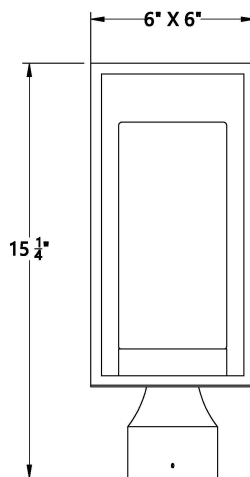

INFORMACIÓN DEL PROYECTO

Nombre del trabajo: Fecha: Categoría:

Comentarios: