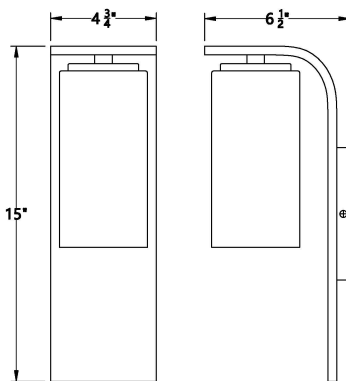

DETALLES TÉCNICOS

Longitud del toldo / placa posterior	:	13"
Ancho del toldo / placa posterior	:	4.75"
la posición	:	WET
aprobación	:	

41971