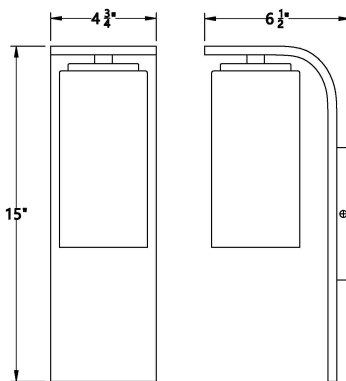

DÉTAILS TECHNIQUES

Canopée / Longueur Backplate	:	13"
Canopée / Largeur Backplate	:	4.75"
la localisation	:	WET
approbation	:	

41971